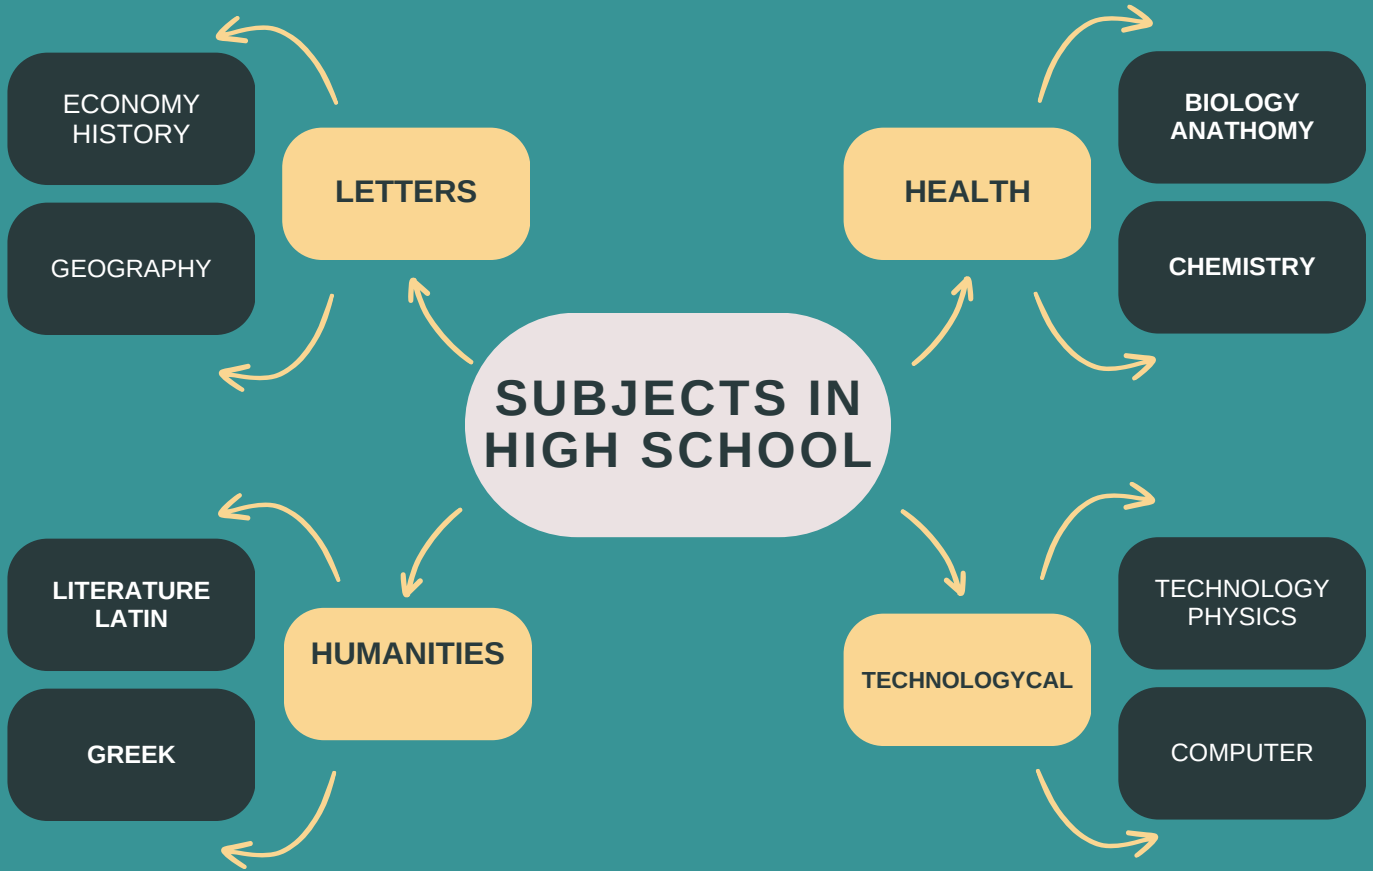

IES HUELIN

by
V́ctor and Moha

TIME TABLE

HORARIOS DE GRUPOS 2017-2018

I.E.S. EDUARDO JANEIRO

 HORARIO DE CLASE		CURSO: 2ºESO		GRUPO: B	
TRAMO	LUNES	MARTES	MIÉRCOLES	JUEVES	VIERNES
8:30-9:30	G.HISTO./ASL	TECNOLOGÍA	G.HISTO./ASL	TECNOLOGÍA	LENGUA/ASL
9:30-10:30	LENGUA/ASL	LENGUA/ASL	E.FÍSICA	G.HISTO./ASL	MATE./ACM
10:30-11:30	MATE./ACM	FÍSICA Q./ACM	LENGUA/ASL	PLÁST./ACM	FRAN./CSG
11:30-12:00	RECREO				
12:00-13:00	PLÁST./ACM	MATE./ACM	INGLÉS	REL./VE	FÍSICA Q./ACM
13:00-14:00	E.FÍSICA	FRAN./CSG	MÚSICA	FÍSICA Q./ACM	INGLÉS
14:00-15:00	FRANCÉS/LD	INGLÉS	TUTORIA	MÚSICA	TECNOLOGÍA

AT HOME

- Toasts
- Coffee
- Milk
- Cereals

BREAKFAST

8.00 in the morning

11.30 in the morning

AT HIGHSCHOOL

- Sandwich
- Milkshake
- Cookies
- Biscuits

LUNCH